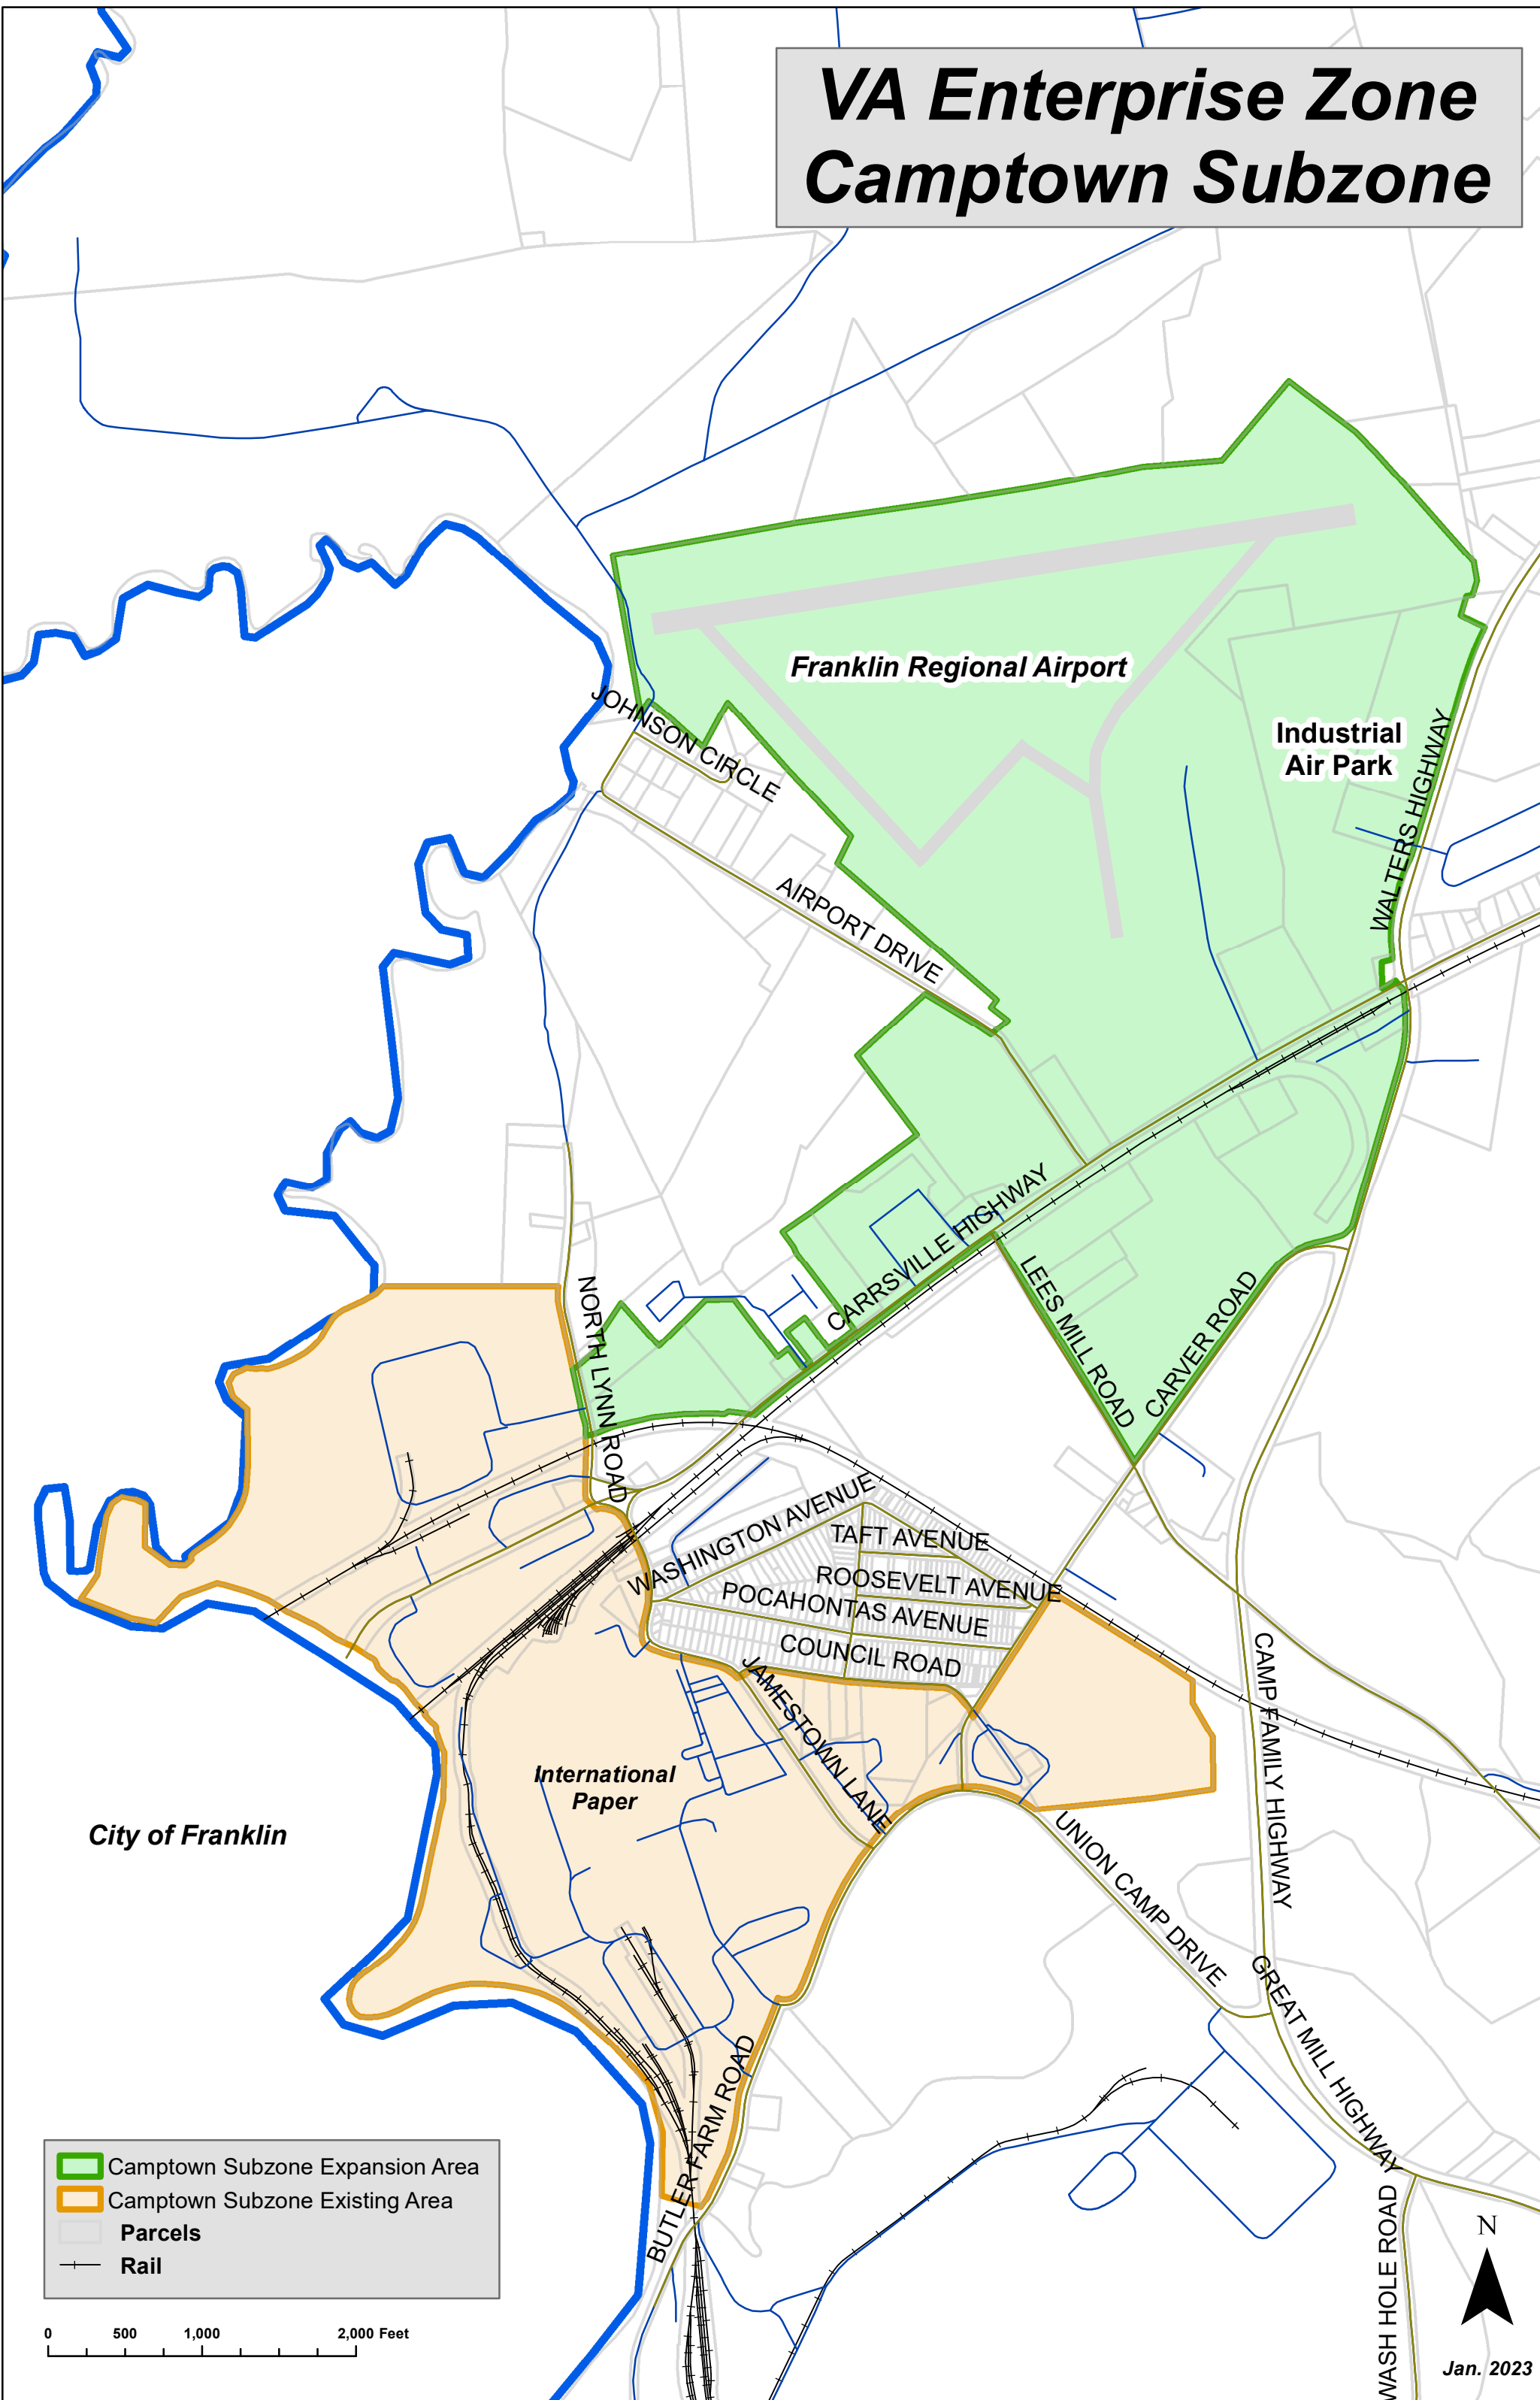

# VA Enterprise Zone Camptown Subzone

- Camptown Subzone Expansion Area
- Camptown Subzone Existing Area
- Parcels
- Rail

0 500 1,000 2,000 Feet

Jan. 2023